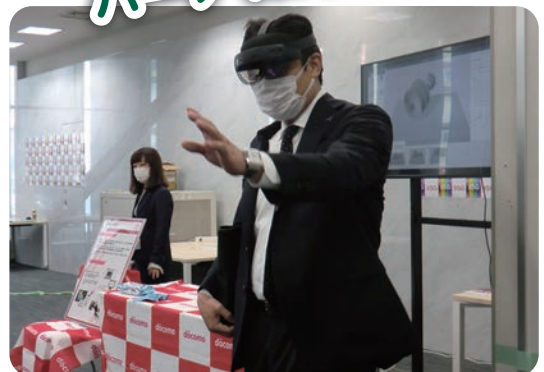

職場訪問

5Gを使うことによって、なめらかで高画質な映像を送ることができます。

いざ、仮想空間へ。

バーチャル体験中

災害対策車両
災害時に通信の確保を行うための特殊車両です

本日出席 (3 / 29)	会員総数	出席会員数
	100名	57名